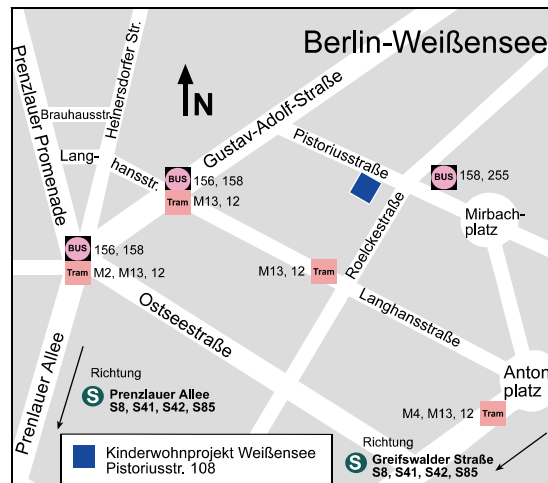

Lage:

Träger:

www.g-casablanca.de

Stand: Juni 2020

Betreutes Einzelwohnen und flexible Hilfen (BEW)

Dunckerstraße 14, 10437 Berlin

Ansprechpartner:

Michael Thiemann, Bert Mäde

Tel 030 447104 0/11/12/13

Fax 030 447104 14

Mail BEW@g-casablanca.de