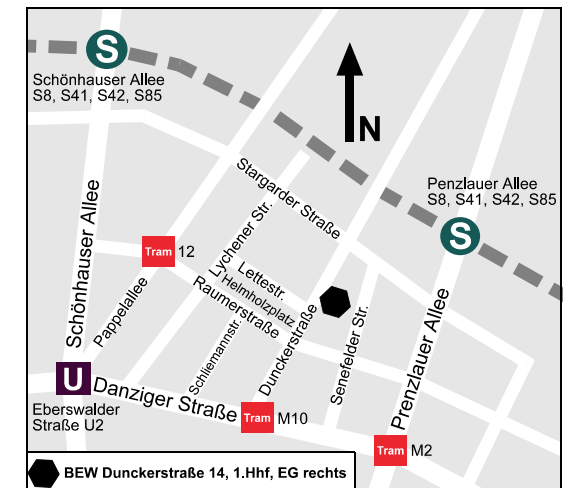

Lage:

Träger:

www.g-casablanca.de

Stand: Januar 2018