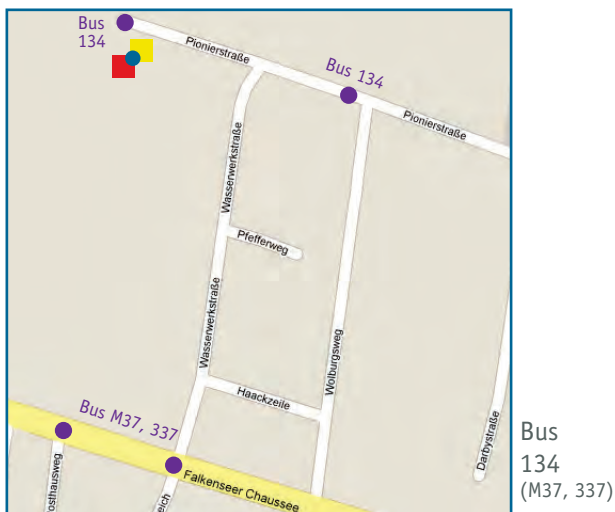

Pionierstraße 197
13589 Berlin
kleinlasse-spa@g-casablanca.de

Kleinklasse Spandau

die Kleinklasse befindet sich in einem freistehenden Gebäude auf dem Schulhof der Wasserwerk GS / Schule am Stadtrand.

Ansprechpartner*innen

Hans-Peter Hörtnagl

(Projektkoordinator Jugendhilfbereich)

Tel 030 37887203

für schulische Fragen:

Silke Meyer

(Projektkoordinatorin Schule/SIBUZ Spandau)

Tel 030 902795854

Der Träger

casablanca
Gemeinnützige Gesellschaft für
Innovative Jugendhilfe und
Soziale Dienste mbH

Stand: August 2018

www.g-casablanca.de