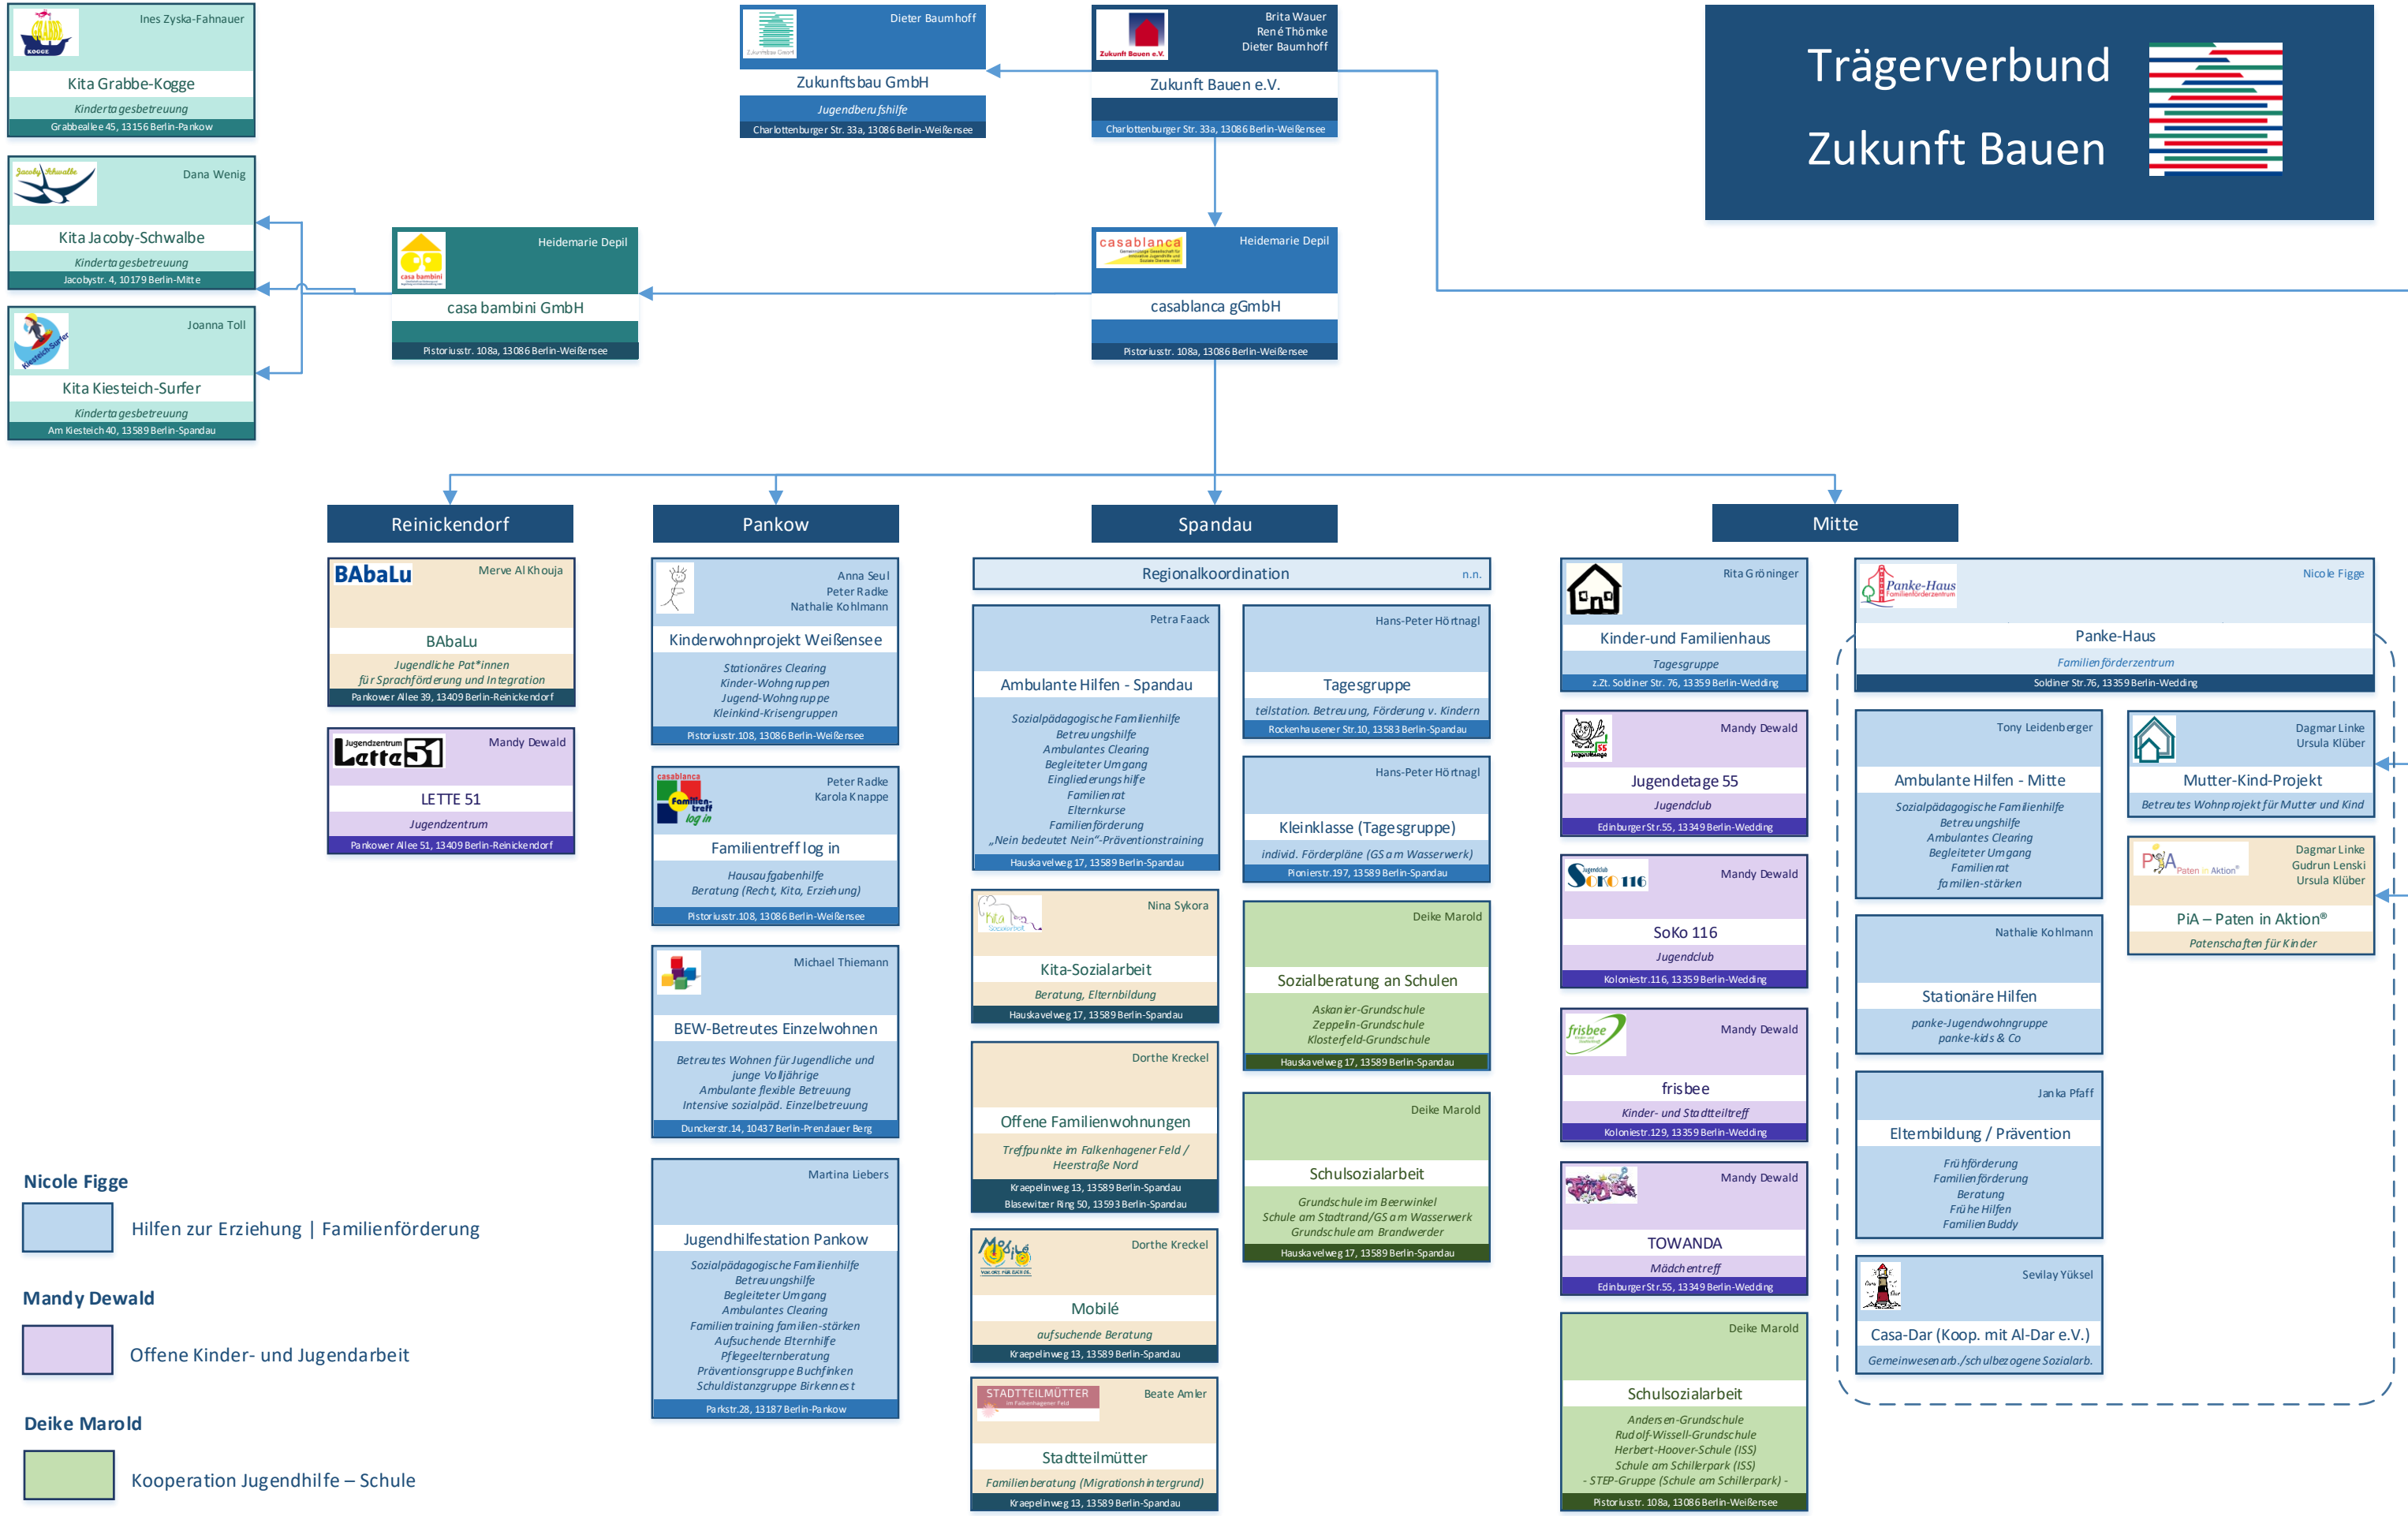

Trägerverbund Zukunft Bauen

- Nicole Figge** (Blue box): Hilfen zur Erziehung | Familienförderung
- Mandy Dewald** (Purple box): Offene Kinder- und Jugendarbeit
- Deike Marold** (Green box): Kooperation Jugendhilfe – Schule
- Heidi Depil | Regina Kahl** (Orange box): Familienförderung und Patenprojekte